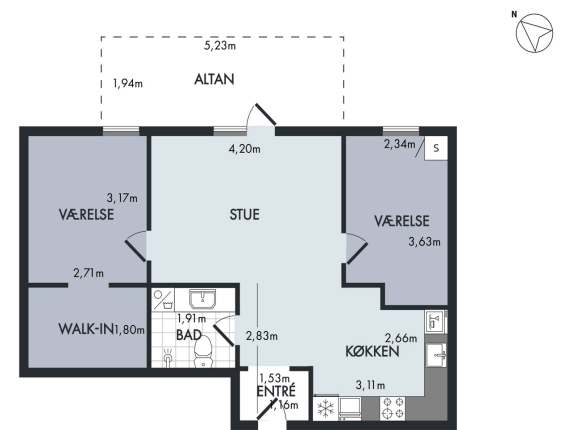

Vejledende plantegning uden ansvar