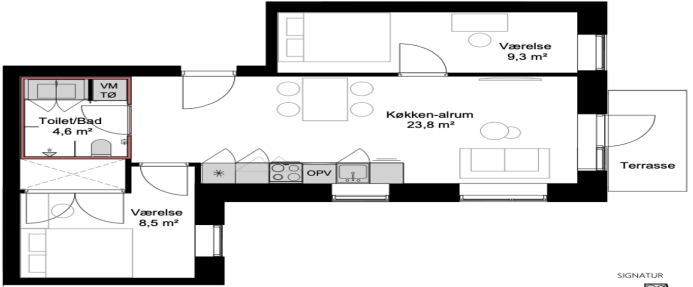

1. SIGNATUR
2. ☐ Ovulinduktion
   - ☐ Køl-/Frys
   - ☐ Opvaskemaskine
   - ☐ Vaskemaskine/Tørretumbler
   - ☐ Vask
   - ☐ Indstøvsudsug
   - ☐ Væg til badoverflade (se vejledning i lejerbrugsmappe)