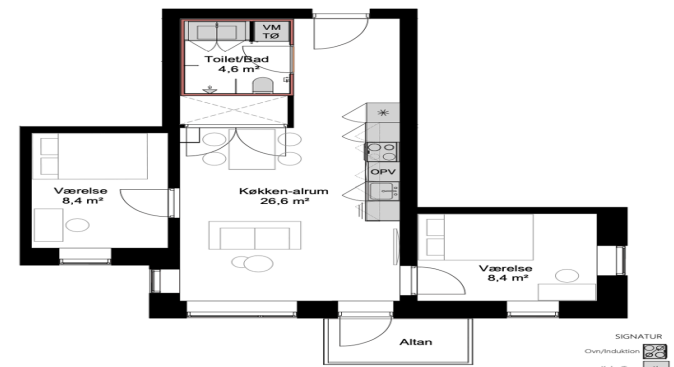

1. SIGNATUR
   Ovn/indst. 20
   Kælle / Fryse
   Optraskemaskine
   Vaskemaskine/Tørretumbler
   Vask
   Installationsakt
   Væg til badeværelset
   (se vejledning i
   beboerensvejledningen)