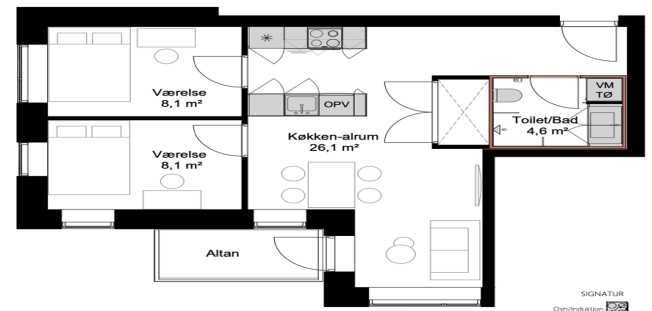

SIGNATUR
Om/Produktion
Kalle Fryk
Oplvaskemaskine
Vaskemaskine/Tørretumbler
Vask
Installationsdakt
Væg 90 beklæbninger
(Se vejledning i
beklæbningsplan)

Plantegningen er vejledende og ikke endelig målfast.
Vindues- og altanplacering kan variere mellem ligheder af samme type.