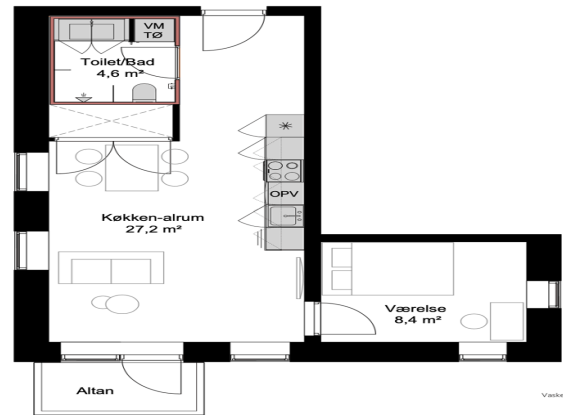

1. SIGNATUR
2. Over/Induktion
   - Køle-/Frys
   - Opvaskemaskine
   - Vaskemaskine/Tørretumbler
   - Vask