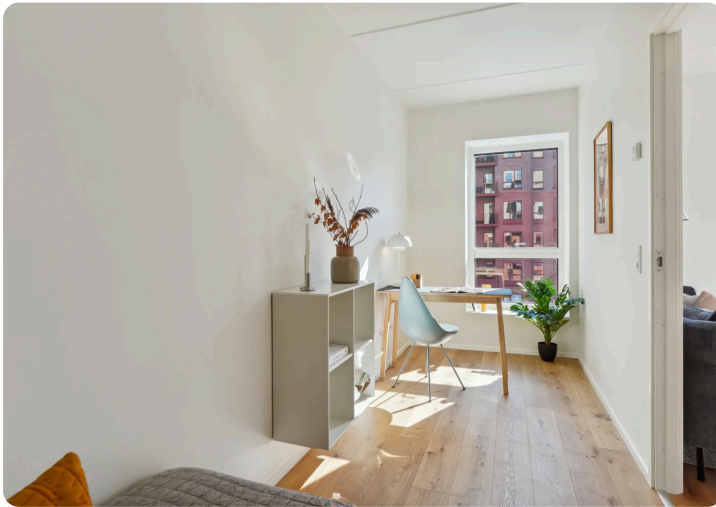

SIGNATUR
Ovr./Induktion
Køl-/Frys
Gipsbænk
Vaskemaskine/Tørretumbler
Vask