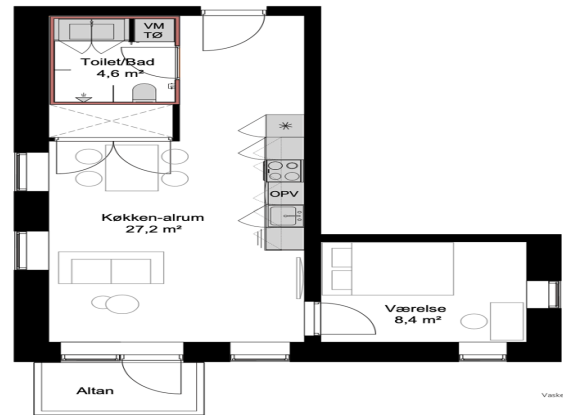

SIGNATUR
Ovr./Induktion
Køl-/Frys
Gipsbænk
Vaskemaskine/Tørretumbler
Vask