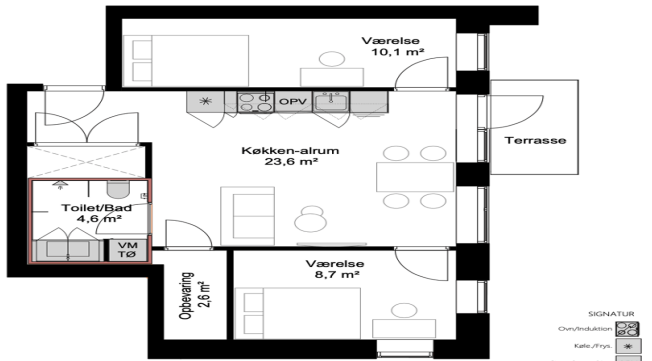

1. SIGNATUR
2. Ovn/Induktions
   - Køle/Frys
   - Opvaskemaskine
   - Vask
   - Instillationskast
   - Væg til badeværelse
   - (Elev. vopbejling)
   - (Selskabsrum)