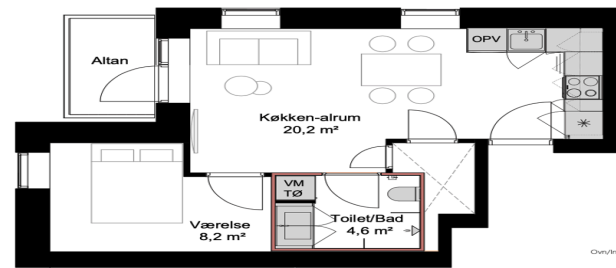

1. SIGNATUR
2. Chov/Induktion
   - Køle/Frys
   - Opvaskemaskine
   - Vaskemaskine/Tørretumbler
   - Vask
   - Installationskab
   - Væg til badeværelse (Et vægplacering i beboermappe)