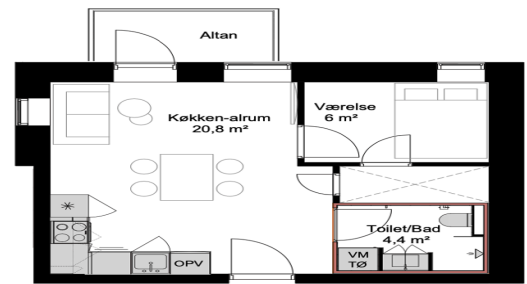

1. **SIGNATUR**
2. Øvr./Vinduktion
   - Køle-/Frys
   - Opvaskemaskine
   - Vaskemaskine/Tørretumbler
   - Vask
   - Installationskabel
   - Væg til beboerens brug (se vedledning i beboermanualen)