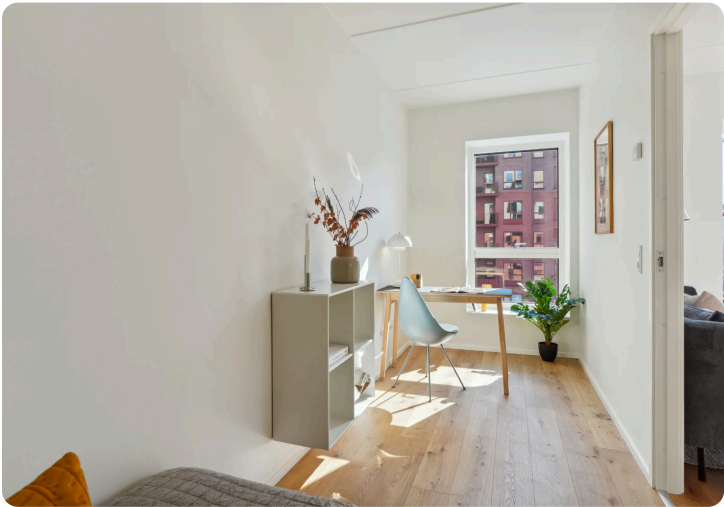

1. **SIGNATUR**
2. Øvr./Vinduktion
   - Køle-/Frys
   - Opvaskemaskine
   - Vaskemaskine/Tørretumbler
   - Vask
   - Installationskabel
   - Væg til beboerens brug (se vedledning i beboermanualen)