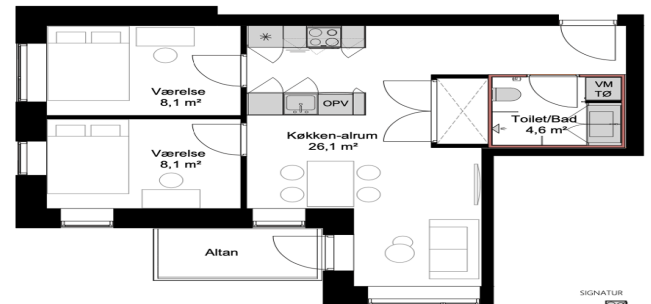

1. SIGNATUR
2. Chr./Induktion
   - Køle/Frys
   - Opvaskemaskine
   - Vaskemaskine/Færmedrøbet
   - Vask
   - Installationskabt
   - Væg til badeværelset (se opbejring i beboermappe)