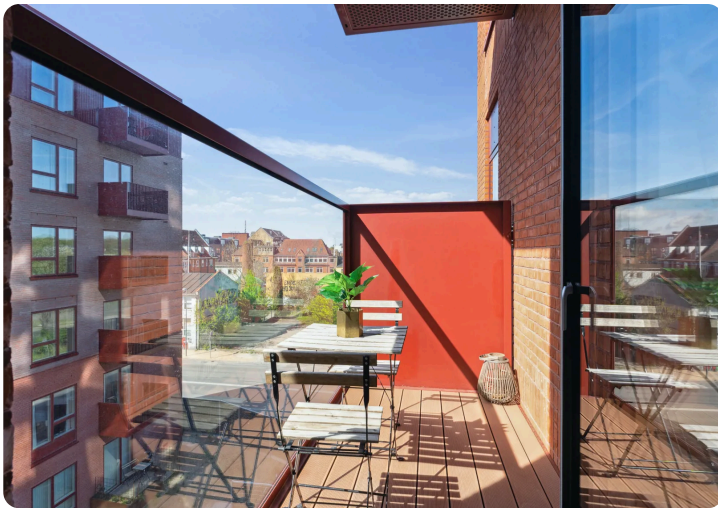

1. SIGNATUR
2. Chr./Induktion
   - Køle/Frys
   - Opvaskemaskine
   - Vaskemaskine/Færmedrøbet
   - Vask
   - Installationskabt
   - Væg til badeværelset (se opbejring i beboermappe)