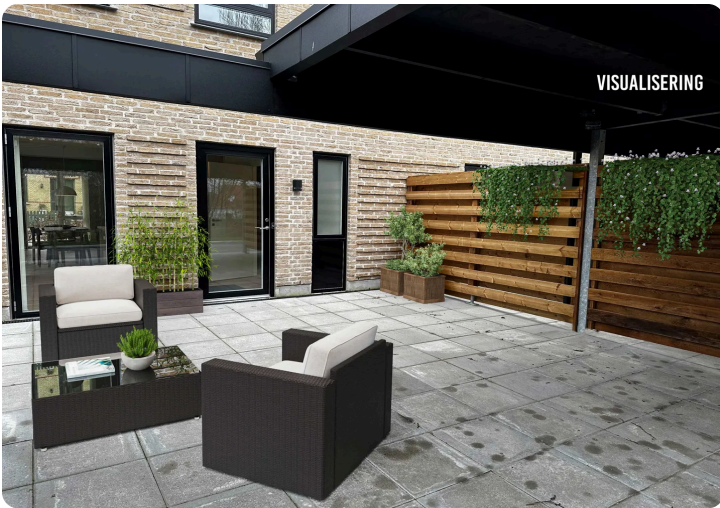

VISUALISERING

Stuen