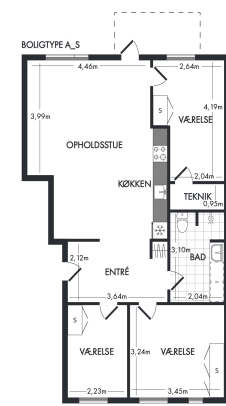

Bemærk, at de i plantegningen angivne mål fra væg til væg ikke tager højde for indsat inventar såsom skabe, køkkenelementer, indvendige trapper m.v.

Vejledende plantegning uden ansvar